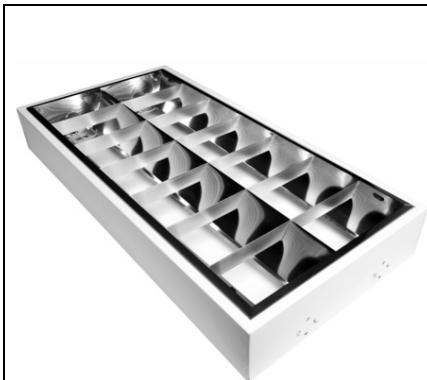

NOVELITE CORP DE ILUMINAT APARENT 2X36W NV-4101.11236

O gama de produse speciala ce respecta standardele de calitate prin fiecare dintre acestea este cea de la Novelite. Ele sunt create in concordanta cu regulile de protectie a mediului inconjurator dar, in acelasi timp, pastreaza caracteristicile lor tipice. Linia de corpuri de iluminat tehnice prezinta atribute inovative si intr-un continuu avans tehnologic, astfel incat sa poti gasi de fiecare data produsul potrivit nevoilor tale. Cel din imagine functioneaza la o tensiune nominala de 220-240V cu un soclu de tip G13. De asemenea, se mentine frecventa nominala de 50-60Hz pentru un factor de protectie de IP20 si o valoarea a puterii de 36W. Materialul carcasei otel vopsit in camp electrostatic si materialul dispersorului parabolic, aluminiu exolat il fac sa fie rezistent la umiditatea mediului ambiant de 90%.Culoare carcasa alb