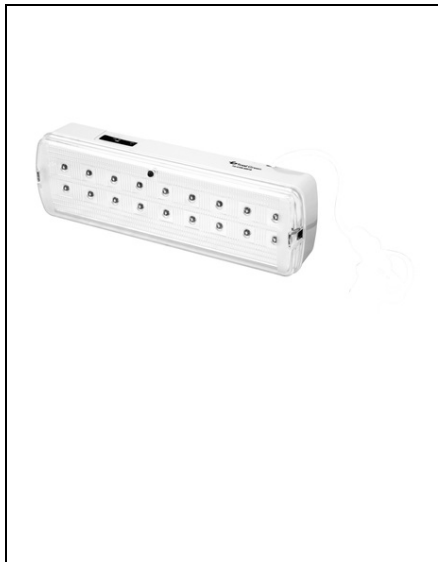

### **TOTAL GREEN LAMPA EXIT LED 18X0.1W ISMIA**

Aparatura pe care o prezentam este ceea ce lipseste oricarui spatiu. Fie ca esti acasa, la birou sau in oras, tot timpul vrei sa te simti in siguranta, iar produsele noastre marca Total Green iti pot asigura asta. Linia de produse are caracteristici specifice care o fac sa se deosebeasca de oricare altele, iar tu vei vedea diferenta. Culoarea alba a lampii prezentate o face vizibila atat in incaperi mici, cat si in locurile spatiosase. Gradul sporit de utilitate o aduce in topul preferintelor clientilor nostri. Aceasta functioneaza cu un numar de optsprezece surse luminoase de tip led pana la o valoare de 220-240V a tensiunii nominale. De asemenea, este rezistenta la conditii meteo nefavorabile, putand rezista la temperaturi cuprinse intre -20 si 40 de grade Celsius. Acumulator 2x4V 0.8 Ah  
Autonomie (ore) 3.5  
Culoare carcasa alb  
Dimensiuni (mm) 248x78x50  
Factor de protectie (IP) IP40  
Frecventa nominala (Hz) 50-60  
Putere (W) 0.1  
Temperatura mediului ambiant (grade C) -20...+40  
Tensiune nominala (V) 220-240  
Tip nepermanent  
Tip sursa luminoasa LED SMD  
Pret: 28,43 lei (TVA inclus)

Detalii online: <https://www.materialeelectrice.ro/lampa-exit-led-18x0-1w-ismia-333192>