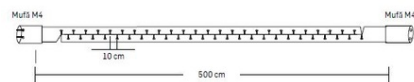

ERSTE INSTALATIE EXTENSIBILA 50 LED 3.6W BLUE CABLU ALB

Produsele marca Erste reprezinta o gama variata de corpuri de iluminat decorative ce fac din orice spatiu cel mai confortabil loc in care te poti afla. Acestea au un design special si modern ce le face sa fie potrivite in orice fel de imprejurare. Modelul actual reprezinta o instalatie decorativa compusa din 50 surse led de culoare albastra per metru perfecta pentru iluminarea spatiilor in special in perioada sarbatorilor. De asemenea acestea functioneaza cu un factor de protectie IP44, ceea ce o face potrivita pentru o putere nominala de 3.6W. Dimensiuni (mm) 5000