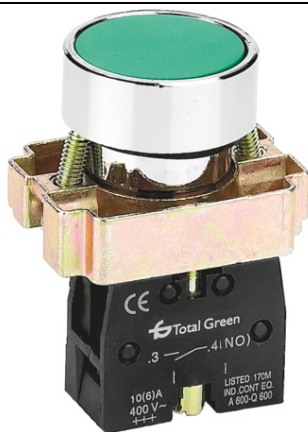

Furnizor: **Sc Trivolt Distribution SRL**
Reg. com.: J23/3300/2016
CIF: RO36421140
Adresa: Strada Apusului nr 3 (primul
sens giratoriu Tehodor Pallady-
Autostrada Soarelui), Catelu, Ilfov
Banca: BRD
IBAN: RO34BRDE441SV13182234410

TOTAL GREEN BUTON CU REVENIRE 1ND IP40 CULOARE VERDE

Gama de protectii marca Total Green este atent selectata si produsa pentru a oferi solutii inovative si fiabile pentru problemele dumneavoastra. Orice dificultate ati putea intalni, noi va stam la dispozitie cu produse variate si potrivite atat financiar, cat si calitativ. In acest sens, prezentam un model de cap selector cu revenire de culoare neagra cu verde ce functioneaza la o valoare a frecventei nominale de 50-60Hz cu un factor de protectie IP40. Culoare verde

Factor de protectie (IP) IP40
Frecventa nominala (Hz) 50-60
Functionalitate revenire
Tensiune nominala (V) 220-240
Tip articol protectie
Tip produs buton
Unitate de masura buc.
Pret: 8,53 lei (TVA inclus)

Detalii online: <https://www.materialelectrice.ro/buton-cu-revenire-1nd-ip40-culoare-verde-332111>