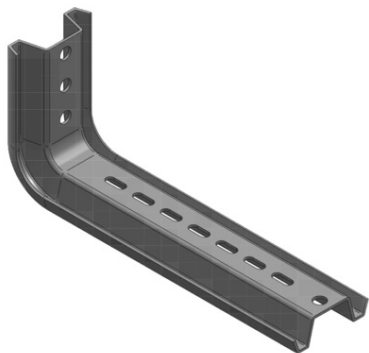

NOVELITE CONSOLA JGHEAB 330MM

Atunci cand cauti produsul perfect care sa se poata potrivi in locul pe care l-ai ales noi iti venim in ajutor cu o multime de idei. Aici poti gasi o gama variata de accesorii adaptabile nevoilor tale si poti decide care este cel mai potrivit dorintelor tale. Linia de produse marca Novelite are caracteristici specifice care o fac sa se deosebeasca de oricare altele, iar tu vei vedea diferenta. Consola pentru jgheab din imagine are dimensiunea ideala de 330mm, iar materialul din care este confectionata a fost ales cu multa grija pentru ca el sa confere rezistenta in timp. Dimensiuni (mm) 330

Functionalitate accesoriu

Grosime (mm) 2

Lungime (mm) 330

Tip consola jgheab

Tip produs consola jgheab

Pret: 14,27 lei (TVA inclus)

Detalii online: <https://www.materialeelectrice.ro/consola-jgheab-330mm-331729>