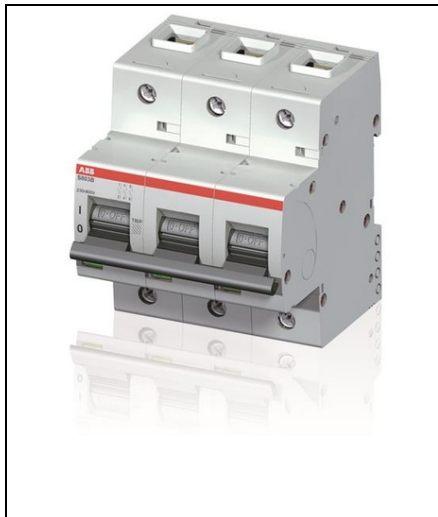

ABB INTRERUPATOR AUTOMAT 125A 3P C 16KA

Gama de protectii marca Abb este atent selectata si produsa pentru a oferi solutii inovative si fiabile pentru problemele dumneavoastra. Orice dificultate ati putea intalni, noi va stam la dispozitie cu produse variate si potrivite atat financiar, cat si calitativ. In acest sens, prezentam un model de intrerupator automat de tip 3P ce functioneaza cu un curent nominal de 125A, la o frecventa nominala de 50-60Hz. De asemenea, capacitatea de rupere nominala are valoarea de 16kA pentru o curba caracteristica de tip C. Capacitate de rupere nominala (kA) 16

Curba caracteristica C
Curent nominal (A) 125
Frecventa nominala (Hz) 50-60
Functionalitate automat modular
Numar poli 3
Tip articol intrerupator
Tip produs intrerupator tripolar
Unitate de masura buc.
Pret: 552,89 lei (TVA inclus)