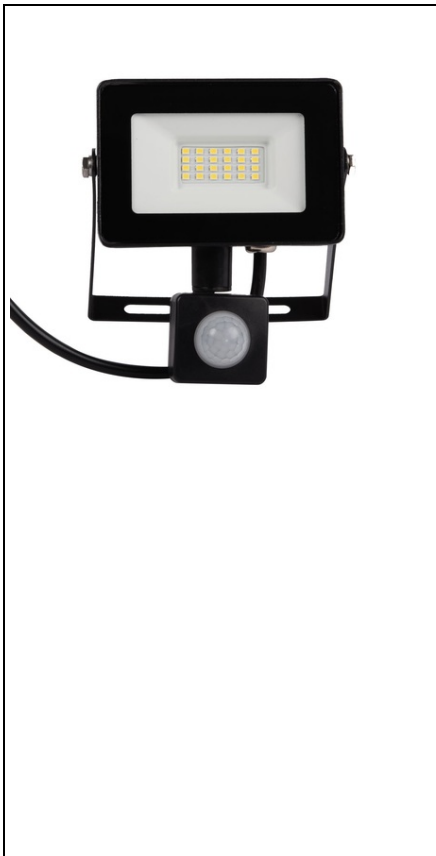

HOMELIGHT PROIECTOR LED CU SENZOR 20W 6400K

Atunci cand cauti produsul perfect care sa se poata potrivi in locul pe care l-ai ales noi iti venim in ajutor cu o multime de idei. Aici poti gasi o gama variata de corpuri de iluminat adaptabile nevoilor tale si poti decide care este cel mai potrivit dorintelor tale. Linia de produse marca Homelight are caracteristici specifice care o fac sa se deosebeasca de oricare altele, iar tu vei vedea diferenta. Dimensiunea proiecteurului de tip led prezentat de, carcasa de culoare neagra si materialele din care acesta este confectionat de tip aluminiu si sticla securizata, il fac ideal atat in incaperi mici, cat si in locurile spatiaose. Design-ul placut si usor de incadrat indiferent de tipul de amenajare interioara o aduce in topul preferintelor clientilor nostri. Acesta functioneaza cu o sursa pana la valoarea de 20W si are un factor de protectie egal cu IP65.

Valoarea temperaturii de culoare 6400K se potriveste perfect fluxului luminos, creand contraste bogate si o luminozitate foarte mare a spatiilor pe o durata de viata de 10.000h. Culoare carcasa negru

Factor de protectie (IP) IP65