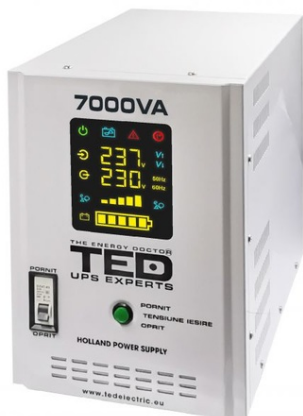

TED ELECTRIC UPS CENTRALA TERMICA 7000VA 5KW, TED

Brand Ted Electric
UM Buc.
Ambalare Cutie Carton
Gama UPS Centrala Termica
FormĂf undĂf Sinusoidală pura
Funcție stabilizare (AVR) Da
Dimensiuni (L x W x H) 238 x 403 x 335 mm
Tensiune intrare 140V - 290V
Tensiune ieE™ ire 230V
Putere W 5000W - 5KW
Putere VA 7000VA
Timp Transfer < 4ms
Protectie supraincalzire
Tip Acumulator 4x 12V
Conector Intrare Regleta
Conectori Intrare Regleta
Conectori ieE™ ire 2x Schuko
Nivel zgomot < 56dB
TemperaturĂf de funcÈionare de la 0° panĂf la 40° C
Pret: 3 949,70 lei (TVA inclus)

Detalii online: <https://www.materialelectrice.ro/ups-centrala-termica-7000va-5kw-ted-330496>