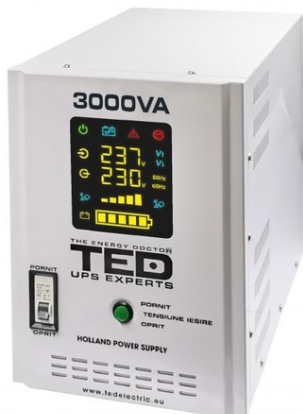

### **TED ELECTRIC UPS CENTRALA TERMICA 3000VA 2.1KW, TED**

Brand Ted Electric  
UM Buc.  
Ambalare Cutie Carton  
Gama UPS Centrala Termica  
FormĂf undĂf Sinusoidală pura  
Funcție stabilizare (AVR) Da  
Dimensiuni (L x W x H) 219 x 455 x 297 mm  
Tensiune intrare 140V - 290V  
Tensiune ieE™ ire 230V  
Putere W 2100W - 2.1KW  
Putere VA 3000VA  
Timp Transfer < 4ms  
Protectie supraincalzire  
Tip Acumulator 2x 12V  
Conector Intrare Regleta  
Conectori Intrare Regleta  
Conectori ieE™ ire 2x Schuko  
Nivel zgomot < 56dB  
TemperaturĂf de funcÈionare de la 0° panĂf la 40° C  
Pret: 2 866,73 lei (TVA inclus)