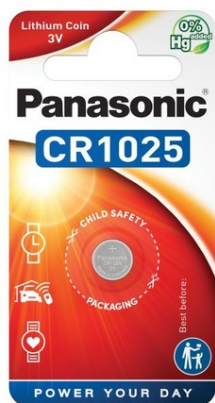

**PANASONIC BATERIE LITIU 3V CR1025 30MAH, PANASONIC**

UM Buc.  
Brand Panasonic  
Ambalare Blister  
Dimensiuni 10 x 2.5 mm  
Tensiune 3 V  
Capacitate 30 mAh  
Tip BR1025  
Numar Baterii 1  
Pret: 8,96 lei (TVA inclus)