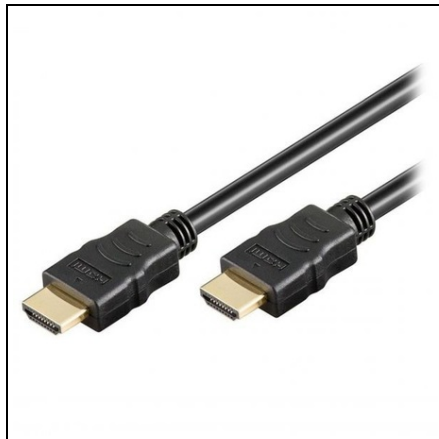

**TED ELECTRIC CABLU HDMI DIGITAL LA HDMI DIGITAL MUFE  
AURITE 10 ML. TED288411**

Tip HDMI  
Brand TED Electric  
Ambalare Blister  
Cod ean 8215080288411  
Greutate (kg) 0.57  
UM Buc.  
Conectori HDMI - HDMI  
Lungime cablu 10 m  
Pret: 36,59 lei (TVA inclus)

Detalii online: <https://www.materialeelectrice.ro/cablu-hdmi-digital-la-hdmi-digital-mufe-aurite-10-ml-ted288411-329854>