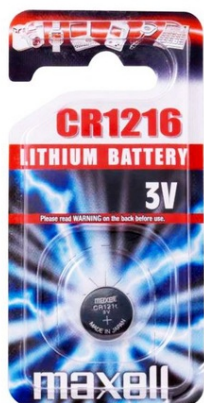

MAXELL BATERIE LITIU 3V CR1216 25MAH, MAXELL

UM Buc.
Brand Maxell
Ambalare Blister
Dimensiuni 12 x 1.6 mm
Tensiune 3 V
Capacitate 25 mAh
Tip DL1216
Numar Baterii 1
Pret: 5,49 lei (TVA inclus)

Detalii online: <https://www.materialeelectrice.ro/baterie-litiu-3v-cr1216-25mah-maxell-329783>