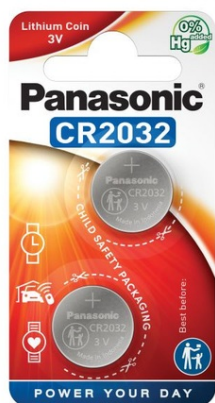

PANASONIC BATERII LITIU 3V CR2032 220MAH, 2 BUC. PANASONIC

UM Set
Brand Panasonic
Ambalare Blister
Dimensiuni 20 x 3.2 mm
Tensiune 3 V
Capacitate 220 mAh
Tip DL2032
Numar Baterii 2
Pret: 9,38 lei (TVA inclus)