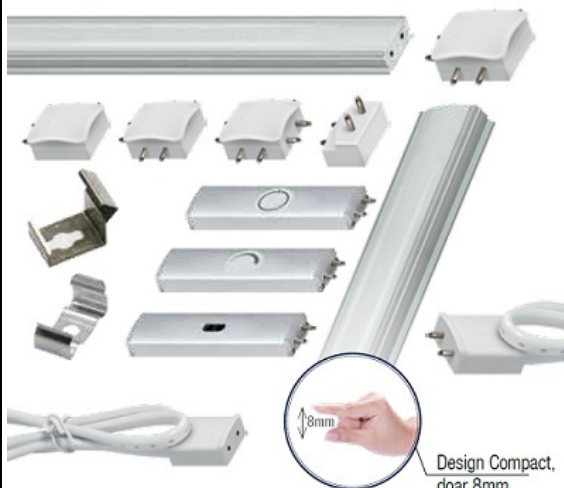

Driver

Input AC 220V
Output DC 24V

ERSTE SURSA ALIMENTARE 80W BAGHETA LED LINK

Sursa de alimentare baghetaLED LINK.
Sistemul liniar LED LINK presupune un sistem complet de baghete luminoase si accesorii
fixare, conectare si comanda.

LUMINĂ DISTRIBUȚĂ UNIFORM
Conectare discretă și design compact

Design Compact,
doar 8mm

Orice sistem este format din bagheta luminoasa, sursa de alimentare in functie de
lungimea traseului, element de comanda (buton, senzor sau variator), conectori (cot,
teu, mufa etc) si clipsuri de fixare.