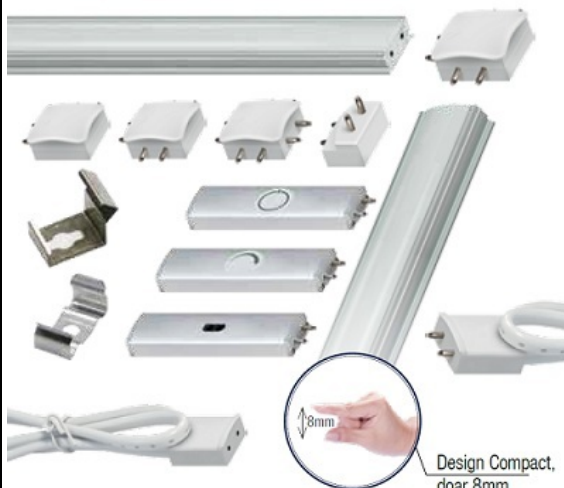

## **ERSTE SURSA ALIMENTARE 20W BAGHETA LED LINK**

Sursa de alimentare baghetaLED LINK.  
Sistemul liniar LED LINK presupune un sistem complet de baghete luminoase si accesorii  
fixare, conectare si comanda.

### **LUMINĂ DISTRIBUȚĂ UNIFORM** Conectare discretă și design compact

Design Compact,  
doar 8mm

Orice sistem este format din bagheta luminoasa, sursa de alimentare in functie de  
lungimea traseului, element de comanda ( buton, senzor sau variator), conectori (cot,  
teu, mufa etc) si clipsuri de fixare.