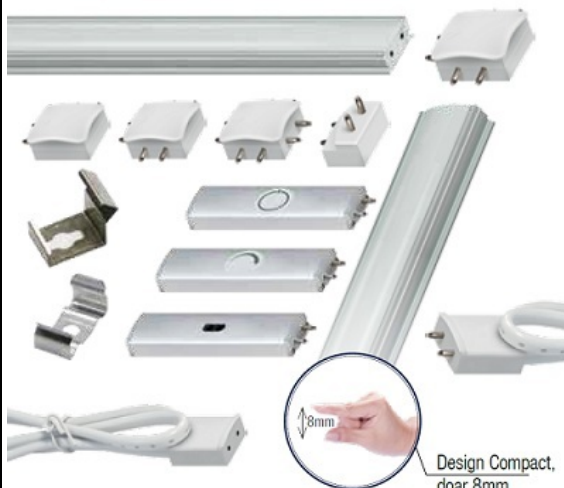

ERSTE CLEMA FIXARE PE COLT BAGHETA LED LINK

Conector pentru imbinare baghetaLED LINK.
Sistemul liniar LED LINK presupune un sistem complet de baghete luminoase si accesorii
fixare, conectare si comanda.

LUMINĂ DISTRIBUȚĂ UNIFORM

Conectare discretă și design compact

Orice sistem este format din bagheta luminoasa, sursa de alimentare in functie de
lungimea traseului, element de comanda (buton, senzor sau variator), conectori (cot,
teu, mufa etc) si clipsuri de fixare.