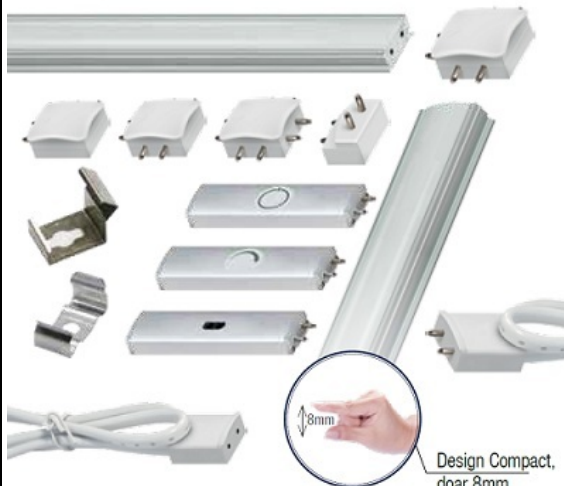

ERSTE CONECTOR IMBINARE VERTICALA PE COLT "L" PENTRU BAGHETA LED LINK

Conector pentru imbinare baghetaLED LINK.
Sistemul liniar LED LINK presupune un sistem complet de baghete luminoase si accesorii
fixare, conectare si comanda.

LUMINĂ DISTRIBUȚĂ UNIFORM

Conectare discretă și design compact

Orice sistem este format din bagheta luminoasa, sursa de alimentare in functie de
lungimea traseului, element de comanda (buton, senzor sau variator), conectori (cot,
teu, mufa etc) si clipsuri de fixare.

Pret: 11,82 lei (TVA inclus)

Detalii online: <https://www.materialeelectrice.ro/conector-imbinare-verticala-pe-colt-l-pentru-bagheta-led-link>