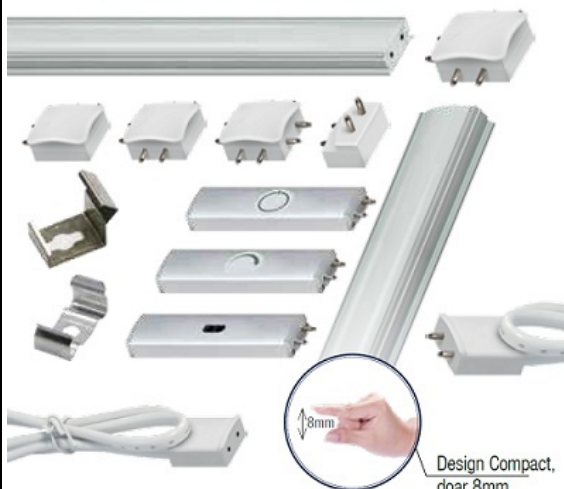

ERSTE CONECTOR IMBINARE PLANA "CRUCE" PENTRU BAGHETA LED LINK

Conector pentru imbinare baghetaLED LINK.
Sistemul liniar LED LINK presupune un sistem complet de baghete luminoase si accesorii
fixare, conectare si comanda.

LUMINĂ DISTRIBUȚĂ UNIFORM

Conectare discretă și design compact

Design Compact,
doar 8mm

Orice sistem este format din bagheta luminoasa, sursa de alimentare in functie de
lungimea traseului, element de comanda (buton, senzor sau variator), conectori (cot,
teu, mufa etc) si clipsuri de fixare.

Pret: 15,59 lei (TVA inclus)

Detalii online: <https://www.materialeelectrice.ro/conector-imbinare-plana-cruce-pentru-bagheta-led-link>