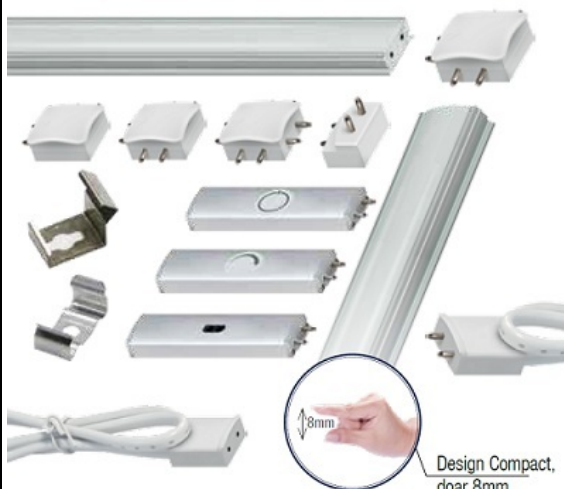

ERSTE CONECTOR IMBINARE PLANA "T" PENTRU BAGHETA LED LINK

Conector pentru imbinare bagheta LED LINK.
Sistemul liniar LED LINK presupune un sistem complet de baghete luminoase si accesorii
fixare, conectare si comanda.

LUMINĂ DISTRIBUȚĂ UNIFORM

Conectare discretă și design compact

Orice sistem este format din bagheta luminoasa, sursa de alimentare in functie de lungimea traseului, element de comanda (buton, senzor sau variator), conectori (cot, teu, mufa etc) si clipsuri de fixare.

Pret: 15,58 lei (TVA inclus)

Detalii online: <https://www.materialeelectrice.ro/conector-imbinare-plana-t-pentru-bagheta-led-link>