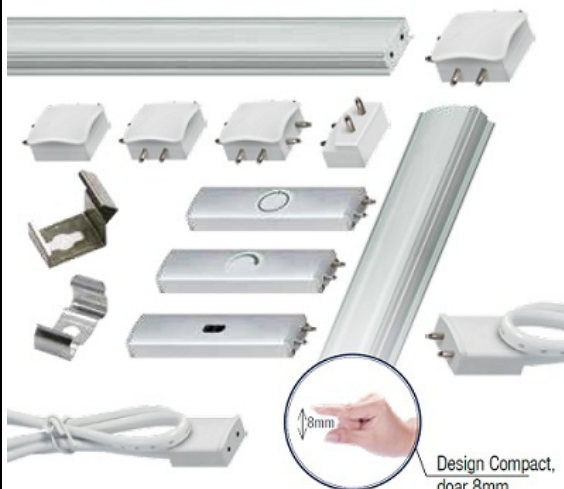

2

ERSTE CONECTOR IMBINARE PLANA "L DREAPTA" PENTRU BAGHETA LED LINK

Conector pentru imbinare baghetaLED LINK.
Sistemul liniar LED LINK presupune un sistem complet de baghete luminoase si accesorii
fixare, conectare si comanda.

LUMINĂ DISTRIBUȚĂ UNIFORM

Conectare discretă și design compact

Design Compact,
doar 8mm

Orice sistem este format din bagheta luminoasa, sursa de alimentare in functie de
lungimea traseului, element de comanda (buton, senzor sau variator), conectori (cot,
teu, mufa etc) si clipsuri de fixare.

Pret: 14,38 lei (TVA inclus)

Detalii online: <https://www.materialeelectrice.ro/conector-imbinare-plana-l-dreapta-pentru-bagheta-led-link-32933>