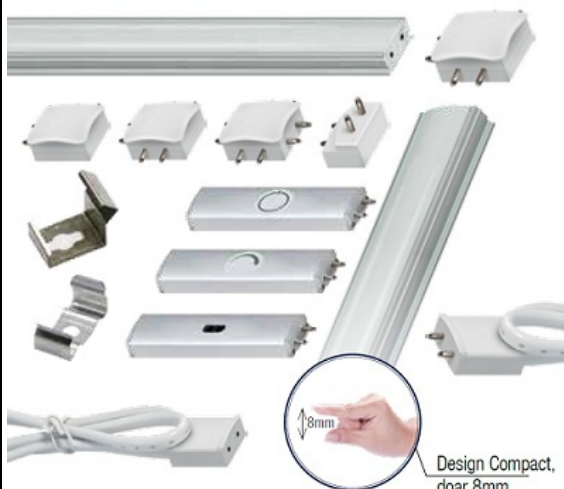

### **ERSTE CONECTOR IMBINARE PLANA "L DREAPTA" PENTRU BAGHETA LED LINK**

Conector pentru imbinare baghetaLED LINK.  
Sistemul liniar LED LINK presupune un sistem complet de baghete luminoase si accesorii  
fixare, conectare si comanda.

**LUMINĂ DISTRIBUȚĂ UNIFORM**  
Conectare discretă și design compact

Design Compact,  
doar 8mm

Orice sistem este format din bagheta luminoasa, sursa de alimentare in functie de lungimea traseului, element de comanda ( buton, senzor sau variator), conectori (cot, teu, mufa etc) si clipsuri de fixare.

Pret: 14,39 lei (TVA inclus)

Detalii online: <https://www.materialeelectrice.ro/conector-imbinare-plana-l-dreapta-pentru-bagheta-led-link-32933>