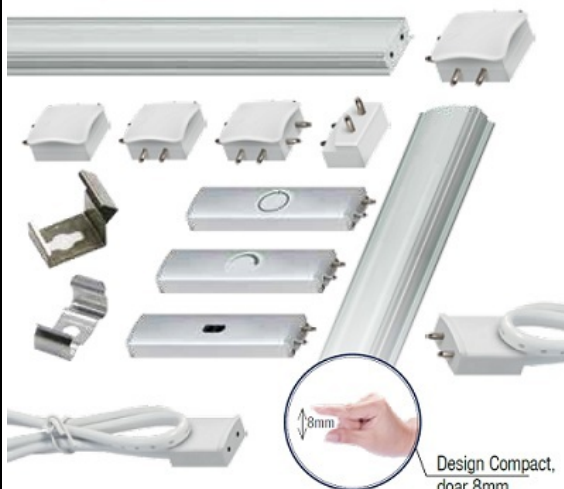

ERSTE CONECTOR IMBINARE PLANA "L STANGA" PENTRU BAGHETA LED LINK

Conector pentru imbinare baghetaLED LINK.
Sistemul liniar LED LINK presupune un sistem complet de baghete luminoase si accesorii
fixare, conectare si comanda.

LUMINĂ DISTRIBUȚĂ UNIFORM Conectare discretă și design compact

Orice sistem este format din bagheta luminoasa, sursa de alimentare in functie de
lungimea traseului, element de comanda (buton, senzor sau variator), conectori (cot,
teu, mufa etc) si clipsuri de fixare.

Pret: 14,39 lei (TVA inclus)

Detalii online: <https://www.materialeelectrice.ro/conector-imbinare-plana-l-dreapta-pentru-bagheta-led-link>