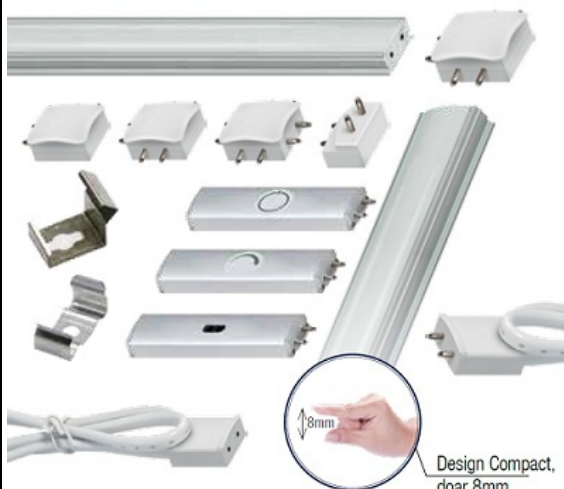

ERSTE CONECTOR IMBINARE PLANA "L STANGA" PENTRU BAGHETA LED LINK

Conector pentru imbinare baghetaLED LINK.
Sistemul liniar LED LINK presupune un sistem complet de baghete luminoase si accesorii
fixare, conectare si comanda.

LUMINĂ DISTRIBUȚĂ UNIFORM Conectare discretă și design compact

Orice sistem este format din bagheta luminoasa, sursa de alimentare in functie de
lungimea traseului, element de comanda (buton, senzor sau variator), conectori (cot,
teu, mufa etc) si clipsuri de fixare.

Pret: 14,38 lei (TVA inclus)

Detalii online: <https://www.materialeelectrice.ro/conector-imbinare-plana-l-dreapta-pentru-bagheta-led-link>