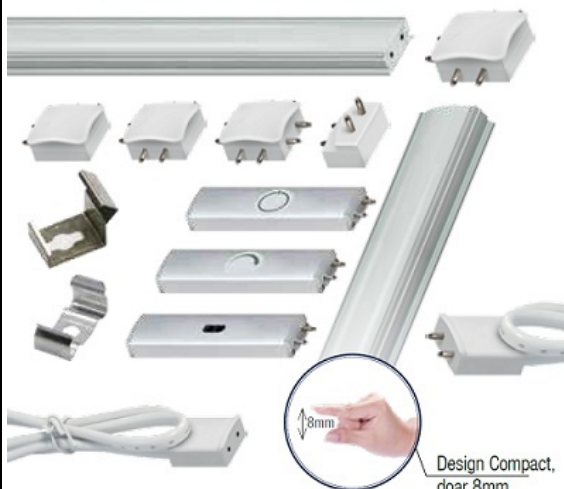

### **ERSTE CABLU CONEXIUNE RAMIFICATIE SURSA - 4 BAGHETE LED LINK**

Cablu conexiune ramificatie Sursa - 4 baghete LED LINK, se utilizeaza cand se doreste ca lumina sa fie distribuita pe mai multe directii, dar alimentarea se face dintr-un singur loc.

Sistemul liniar LED LINK presupune un sistem complet de baghete luminoase si accesorii fixare, conectare si comanda.

**LUMINĂ DISTRIBUȚĂ UNIFORM**  
Conectare discretă și design compact

Orice sistem este format din bagheta luminoasa, sursa de alimentare in functie de lungimea traseului, element de comanda ( buton, senzor sau variator), conectori (cot, teu, mufa etc) si clipsuri de fixare.