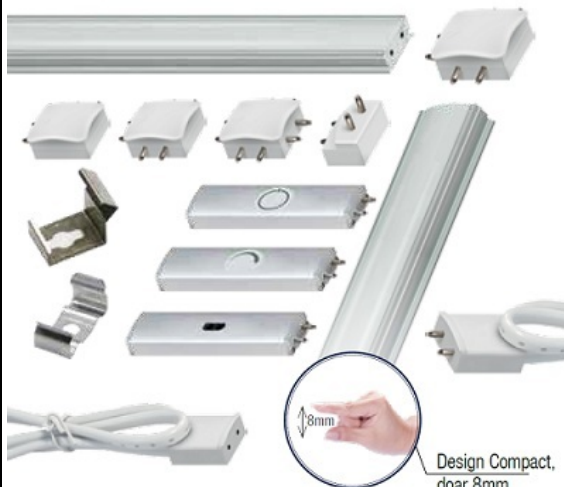

### **ERSTE CABLU CONEXIUNE RAMIFICATIE SURSA - 4 BAGHETE LED LINK**

Cablu conexiune ramificatie Sursa - 4 baghete LED LINK, se utilizeaza cand se doreste ca lumina sa fie distribuita pe mai multe directii, dar alimentarea se face dintr-un singur loc.

Sistemul liniar LED LINK presupune un sistem complet de baghete luminoase si accesorii fixare, conectare si comanda.

#### **LUMINĂ DISTRIBUȚĂ UNIFORM**

Conectare discretă și design compact

Orice sistem este format din bagheta luminoasa, sursa de alimentare in functie de lungimea traseului, element de comanda ( buton, senzor sau variator), conectori (cot, teu, mufa etc) si clipsuri de fixare.