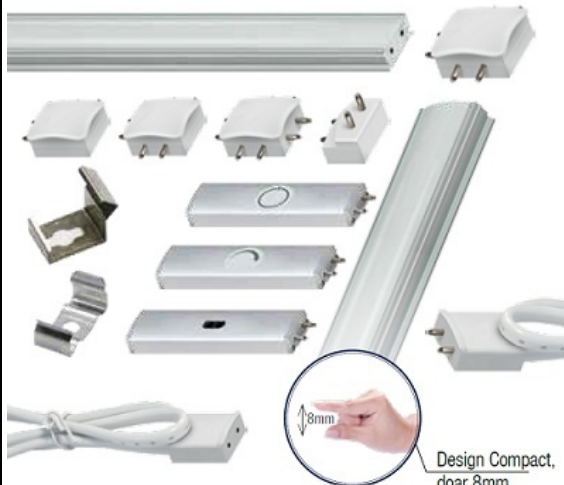

ERSTE CABLU CONEXIUNE BAGHETA - BAGHETA LED LINK

Cablu conexiune Bagheta - Bagheta LED LINK , se utilizeaza pentru prelungire traseu.
Sistemul liniar LED LINK presupune un sistem complet de baghete luminoase si accesorii
fixare, conectare si comanda.

LUMINĂ DISTRIBUȚĂ UNIFORM

Conectare discretă și design compact

Design Compact,
doar 8mm

Orice sistem este format din bagheta luminoasa, sursa de alimentare in functie de
lungimea traseului, element de comanda (buton, senzor sau variator), conectori (cot,
teu, mufa etc) si clipsuri de fixare.