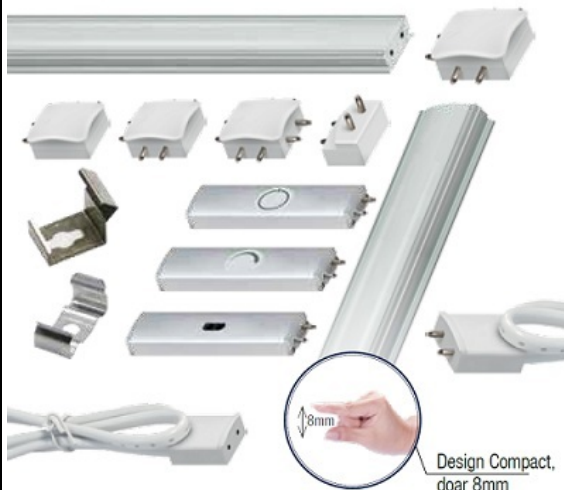

ERSTE COMUTATOR ON/OFF CU VARIATOR PENTRU BAGHETA LED LINK

Comutator On/Off cu variator lumina pentru Bagheta LED LINK, se monteaza intre sursa de alimentare si bagheta luminoasa (cu ajutorul conectorilor rapizi)

Sistemul liniar LED LINK presupune un sistem complet de baghete luminoase si accesorii fixare, conectare si comanda.

LUMINĂ DISTRIBUȚĂ UNIFORM
Conectare discretă și design compact

Orice sistem este format din bagheta luminoasa, sursa de alimentare in functie de lungimea traseului, element de comanda (buton, senzor sau variator), conectori (cot, teu, mufa etc) si clipsuri de fixare.