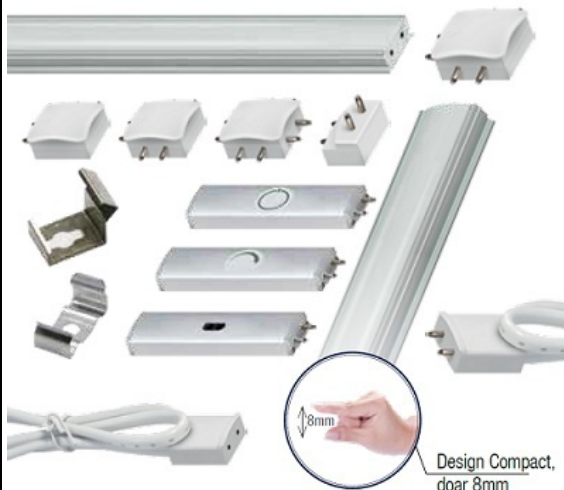

### **ERSTE COMUTATOR ON/OFF CU SENZOR PENTRU BAGHETA LED LINK**

Comutator On/Off cu senzor proximitate pentru Bagheta LED LINK, se monteaza intre sursa de alimentare si bagheta luminoasa ( cu ajutorul conectorilor rapizi)

Sistemul liniar LED LINK presupune un sistem complet de baghete luminoase si accesorii fixare, conectare si comanda.

**LUMINĂ DISTRIBUȚĂ UNIFORM**  
Conectare discretă și design compact

Orice sistem este format din bagheta luminoasa, sursa de alimentare in functie de lungimea traseului, element de comanda ( buton, senzor sau variator), conectori (cot, teu, mufa etc) si clipsuri de fixare.