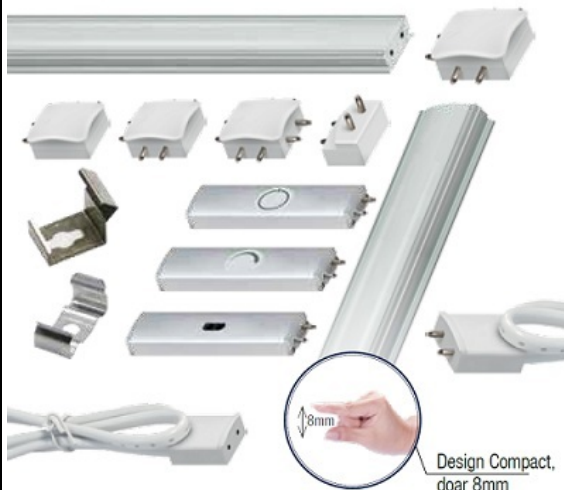

ERSTE COMUTATOR ON/OFF CU SENZOR PENTRU BAGHETA LED LINK

Comutator On/Off cu senzor proximitate pentru Bagheta LED LINK, se monteaza intre sursa de alimentare si bagheta luminoasa (cu ajutorul conectorilor rapizi)

Sistemul liniar LED LINK presupune un sistem complet de baghete luminoase si accesorii fixare, conectare si comanda.

LUMINĂ DISTRIBUȚĂ UNIFORM

Conectare discretă și design compact

Orice sistem este format din bagheta luminoasa, sursa de alimentare in functie de lungimea traseului, element de comanda (buton, senzor sau variator), conectori (cot, teu, mufa etc) si clipsuri de fixare.