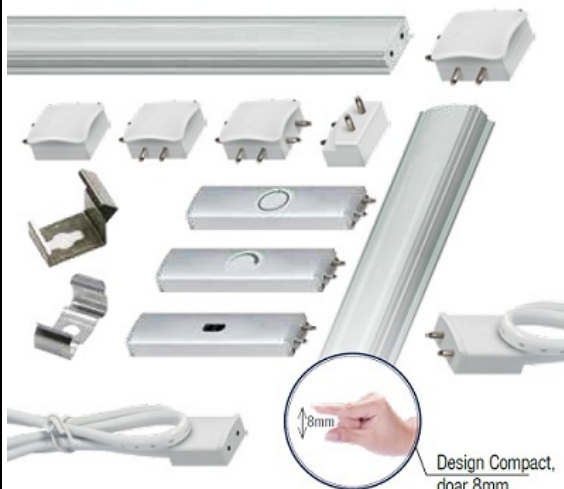

ERSTE COMUTATOR ON/OFF PENTRU BAGHETA LED LINK

Comutator On/Off pentru Bagheta LED LINK, se monteaza intre sursa de alimentare si bagheta luminoasa (cu ajutorul conectorilor rapizi)

Sistemul liniar LED LINK presupune un sistem complet de baghete luminoase si accesorii fixare, conectare si comanda.

LUMINĂ DISTRIBUȚĂ UNIFORM

Conectare discretă și design compact

Design Compact,
doar 8mm

Orice sistem este format din bagheta luminoasa, sursa de alimentare in functie de lungimea traseului, element de comanda (buton, senzor sau variator), conectori (cot, teu, mufa etc) si clipsuri de fixare.