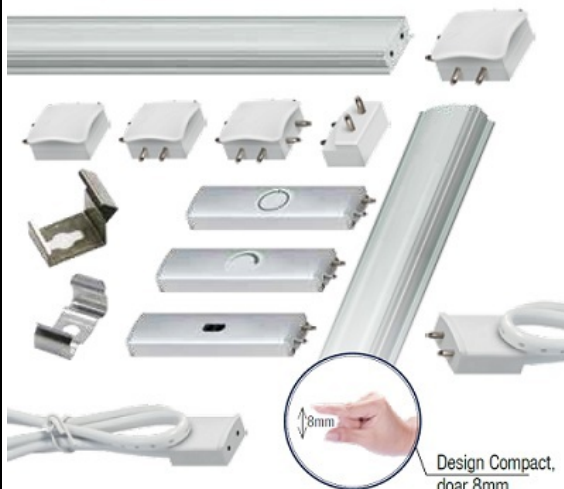

ERSTE COMUTATOR ON/OFF PENTRU BAGHETA LED LINK

Comutator On/Off pentru Bagheta LED LINK, se monteaza intre sursa de alimentare si bagheta luminoasa (cu ajutorul conectorilor rapizi)

Sistemul liniar LED LINK presupune un sistem complet de baghete luminoase si accesorii fixare, conectare si comanda.

LUMINĂ DISTRIBUȚĂ UNIFORM
Conectare discretă și design compact

Orice sistem este format din bagheta luminoasa, sursa de alimentare in functie de lungimea traseului, element de comanda (buton, senzor sau variator), conectori (cot, teu, mufa etc) si clipsuri de fixare.