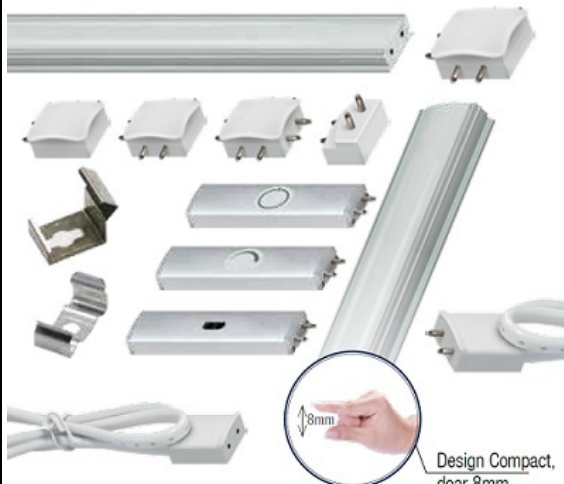

ERSTE CABLU CONEXIUNE COMUTATOR - BAGHETA LED LINK

Cablu conexiune Comutator Bagheta LED LINK

Sistemul liniar LED LINK presupune un sistem complet de baghete luminoase si accesorii
fixare, conectare si comanda.

LUMINĂ DISTRIBUITĂ UNIFORM
Conectare discretă și design compact

Orice sistem este format din bagheta luminoasa, sursa de alimentare in functie de
lungimea traseului, element de comanda (buton, senzor sau variator), conectori (cot,
teu, mufa etc) si clipsuri de fixare.