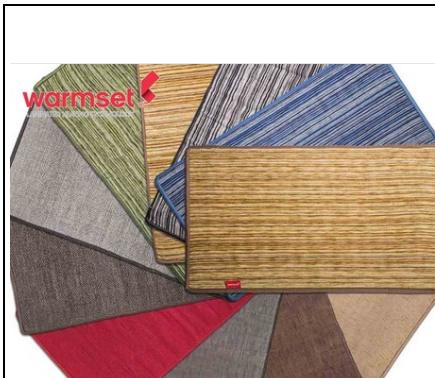

WARMSET CARPETA INCALZITOARE 100 W DIMENSIUNI 75 X 50 MM

Covorul de încălzire Warmset este sistemul ideal pentru a garanta un confort sporit pentru picioare în situațiile în care trebuie să stați în aceeași poziție mai multă vreme, ideale pentru utilizare mai ales în birou. Covorul de încălzire Warmset este minunat atunci când este așezat sub biroul dvs., în special pentru cei care stau în fața calculatorului timp de ore în mod constant.