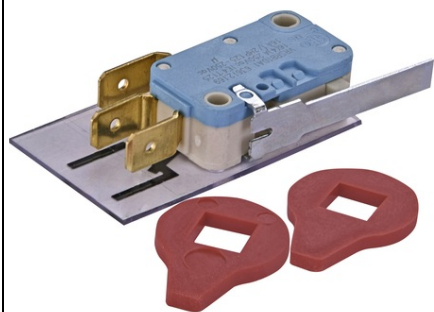

ETI PS LA CO 004667218

Cod ETI: 004667218
Descriere: * PS LA CO
Tip: Contact auxiliar
Utilizare cu: LA1,2,3,4,5 COH & LA1,2,3,4,5 CO
Grup Catalog: Accesorii LA CO È™ i LA COH
Pret: 0,00 lei (TVA inclus)