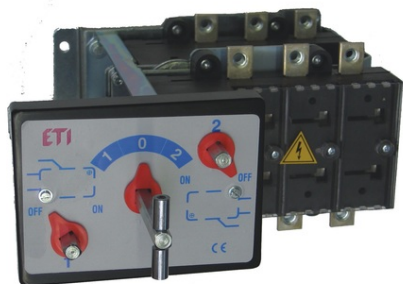

**ETI LA1 160A 4P CO 004667111**

Cod ETI: 004667111  
Descriere: \* LA1 160A 4p CO  
FuncȚie: Comutatoare basculante de sarcinĂ (1-0-2) fĂf rĂf maner  
Curent nominal (A): 160  
Tip: FĂf rĂf maner  
NumĂr de poli: 4  
Grup Catalog: LA CO  
Pret: 0,00 lei (TVA inclus)