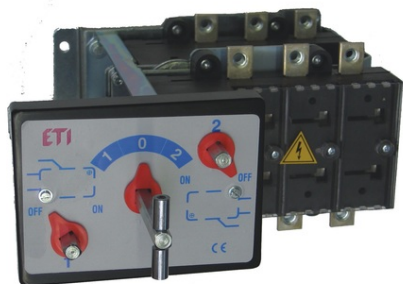

**ETI LA5 1600 3P CO 004667107**

Cod ETI: 004667107  
Descriere: \* LA5 1600 3p CO  
FuncȚie: Comutatoare basculante de sarcinĂ (1-0-2) fĂfĂf maner  
Curent nominal (A): 1600  
Tip: FĂfĂf maner  
NumĂf de poli: 3  
Grup Catalog: LA CO  
Pret: 0,00 lei (TVA inclus)