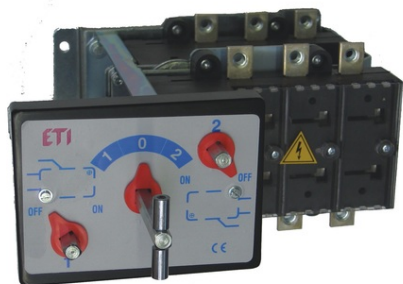

ETI LA5 1250A 3P CO 004667106

Cod ETI: 004667106
Descriere: * LA5 1250A 3p CO
Funcȃie: Comutatoare basculante de sarcinĂ (1-0-2) fĂfrĂf maner
Curent nominal (A): 1250
Tip: FĂfrĂf maner
NumĂfr de poli: 3
Grup Catalog: LA CO
Pret: 0,00 lei (TVA inclus)