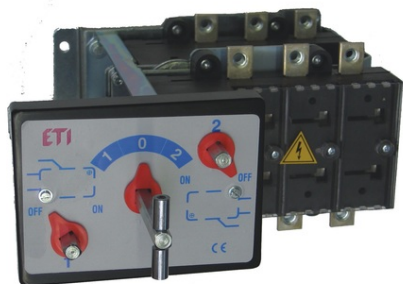

ETI LA1 160A 3P CO 004667101

Cod ETI: 004667101
Descriere: * LA1 160A 3p CO
FuncȚie: Comutatoare basculante de sarcinĂ (1-0-2) fĂf rĂf maner
Curent nominal (A): 160
Tip: FĂf rĂf maner
NumĂr de poli: 3
Grup Catalog: LA CO
Pret: 0,00 lei (TVA inclus)