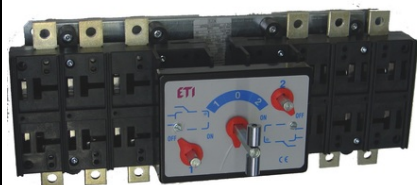

**ETI LA2 250A 4P COH 004667052**

Cod ETI: 004667052  
Descriere: \* LA2 250A 4p COH  
Funcȃie: Comutatoare basculante de sarcinĂ (1-0-2) fĂfrĂf maner  
Curent nominal (A): 250  
Tip: FĂfrĂf maner  
NumĂfr de poli: 4  
Grup Catalog: LA COH  
Pret: 0,00 lei (TVA inclus)