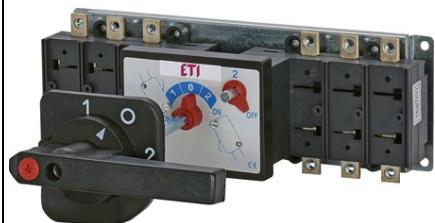

ETI LA1/D 160A 3P COH 004667021

Cod ETI: 004667021
Descriere: * LA1/D 160A 3p COH
FuncȚie: Comutatoare basculante de sarcinĂf (1-0-2) cu maner de interblocare a uÈ™ii
Curent nominal (A): 160
Tip: Maner de interblocare
NumĂfr de poli: 3
Grup Catalog: LA COH
Pret: 0,00 lei (TVA inclus)