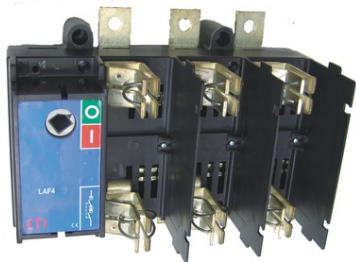

Furnizor: **Sc Trivolt Distribution SRL**
Reg. com.: J23/3300/2016
CIF: RO36421140
Adresa: Strada Apusului nr 3 (primul sens
giratoriu Tehodor Pallady-Autostrada
Soarelui), Catelu, Ilfov
Banca: BRD
IBAN: RO34BRDE441SV13182234410

ETI LAF2 125A 4P 004666032

Cod ETI: 004666032
Descriere: * LAF2 125A 4p
FuncȚie: Comutatoare de sarcinĂ cu siguranȚe fuzibile (1-0) fĂfrĂf maner
Curent nominal (A): 125
Tip: FĂfrĂf maner
NumĂfr de poli: 4
Pret: 0,00 lei (TVA inclus)