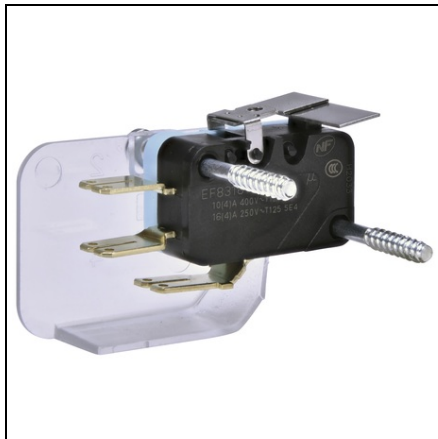

**ETI CONTACTE AUXILIARE LBS-2PS11 004661918**

Cod ETI: 004661918  
Descriere: LBS-2PS11  
Denumire clasAf: Contacte auxiliare  
Tip: 2nd CO aux. contact  
Utilizare cu: LBS-PS11  
Grup Catalog: ETISWITCH  
Pret: 0,00 lei (TVA inclus)