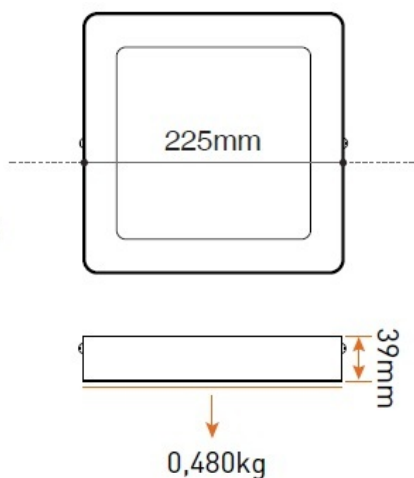

**PANASONIC SPOT LED PATRAT APARENT, 225X225X39MM, 18W  
LUMINA CALDA 3000K**

Spot cu montaj aparent pentru iluminare spatiilor interioare  
Utilizând corpurile de iluminat cu led în locul celor cu becuri clasice se reduc costurile  
asociate cu până la 90%.  
Grad de protecție: IP 20  
Durată medie de viață: 20000 ore  
Culoare lumină: 3000K  
Tip LED: SMD  
Flux luminos 1350lm  
Unghi iluminare: 120 grade  
Tensiune de alimentare 230V  
Dimensiuni

Pret: 119,00 lei (TVA inclus)

Detalii online: <https://www.materialelectrice.ro/spot-led-patrat-aparent-225x225x39mm-18w-lumina-calda-3000k>