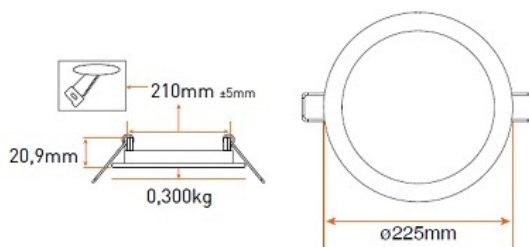

**PANASONIC SPOT LED INCASTRAT 18W LUMINA RECE 6500K  
1350LM DIAMETRU TAIERE 210MM**

Spot incastrat cu LED  
Ideal pentru iluminarea incaperilor cu tavane false.  
Consum electric extrem de mic, flux luminos superior.  
Grad de protectie IP20  
Tensiune de alimentare 230V  
Unghi de dispersie 120 grade  
Clasa energetica A+++  
Dimensiuni

Putere 18W  
Flux Luminos 1350lm  
Diametru taiera 210mm  
Diametru spot exterior 225mm  
Temperatura de culoare 6500K  
Garantie de functionare 20 000 ore.  
Difuzor din policarbonat.  
Spotul este echipat cu sursa de alimentare (inclusa in cutie).  
Recomandat pentru utilizare in scoli, coridoare, birouri, spatii depozitare etc.

Pret: 111,40 lei (TVA inclus)

Detalii online: <https://www.materialeelectrice.ro/spot-led-incastrat-18w-lumina-rece-6500k-1350lm-diametru-taiera-210mm>