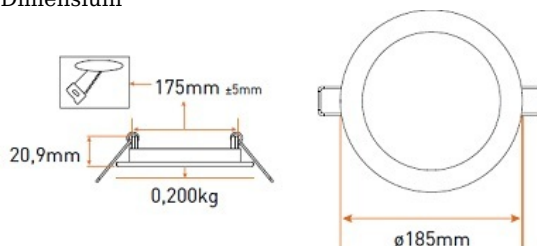

**PANASONIC SPOT LED INCASTRAT 15W LUMINA CALDA 3000K
1080LM DIAMETRU TAIERE 175MM**

Spot incastrat cu LED
Ideal pentru iluminarea incaperilor cu tavane false.
Consum electric extrem de mic, flux luminos superior.
Grad de protectie IP20
Tensiune de alimentare 230V
Unghi de dispersie 120 grade
Clasa energetica A+++
Dimensiuni

Putere 15W
Flux Luminos 1080lm
Diametru tiaere 175mm
Diametru spot exterior 185mm
Temperatura de culoare 3000K
Garantie de functionare 20 000 ore.
Difuzor din policarbonat.
Spotul este echipat cu sursa de alimentare (inclusa in cutie).
Recomandat pentru utilizare in scoli, coridoare, birouri, spatii depozitare etc.