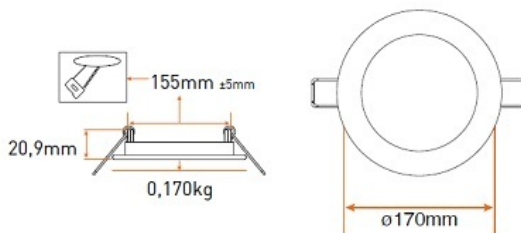

**PANASONIC SPOT LED INCASTRAT 12W LUMINA RECE 6500K 850LM  
DIAMETRU TAIERE 155MM**

Spot incastrat cu LED  
Ideal pentru iluminarea incaperilor cu tavane false.  
Consum electric extrem de mic, flux luminos superior.  
Grad de protectie IP20  
Tensiune de alimentare 230V  
Unghi de dispersie 120 grade  
Clasa energetica A+++  
Dimensiuni

Putere 12W  
Flux Luminos 850lm  
Diametru tieraie 155mm  
Diametru spot exterior 8500mm  
Temperatura de culoare 6500K  
Garantie de functionare 20 000 ore.  
Difuzor din policarbonat.  
Spotul este echipat cu sursa de alimentare (inclusa in cutie).  
Recomandat pentru utilizare in scoli, coridoare, birouri, spatii depozitare etc.

Pret: 74,23 lei (TVA inclus)

Detalii online: <https://www.materialeelectrice.ro/spot-led-incastrat-12w-lumina-calda-6500k-850lm-diametru-taiere-155mm>