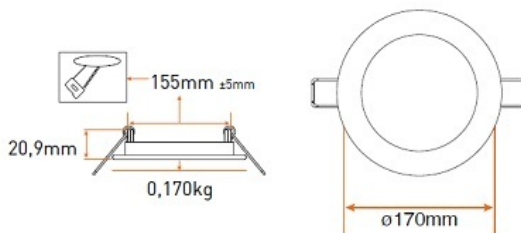

**PANASONIC SPOT LED INCASTRAT 12W LUMINA RECE 6500K 850LM  
DIAMETRU TAIERE 155MM**

Spot incastrat cu LED  
Ideal pentru iluminarea incaperilor cu tavane false.  
Consum electric extrem de mic, flux luminos superior.  
Grad de protectie IP20  
Tensiune de alimentare 230V  
Unghi de dispersie 120 grade  
Clasa energetica A+++  
Dimensiuni

Putere 12W  
Flux Luminos 850lm  
Diametru tieraie 155mm  
Diametru spot exterior 8500mm  
Temperatura de culoare 6500K  
Garantie de functionare 20 000 ore.  
Difuzor din policarbonat.  
Spotul este echipat cu sursa de alimentare (inclusa in cutie).  
Recomandat pentru utilizare in scoli, coridoare, birouri, spatii depozitare etc.

Pret: 74,18 lei (TVA inclus)

Detalii online: <https://www.materialeelectrice.ro/spot-led-incastrat-12w-lumina-calda-6500k-850lm-diametru-taiere-155mm>