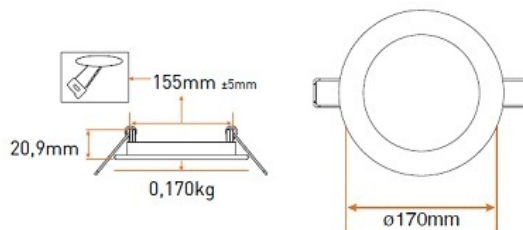

**PANASONIC SPOT LED INCASTRAT 12W LUMINA NEUTRA 4000K
850LM DIAMETRU TAIERE 155MM**

Spot incastrat cu LED
Ideal pentru iluminarea incaperilor cu tavane false.
Consum electric extrem de mic, flux luminos superior.
Grad de protectie IP20
Tensiune de alimentare 230V
Unghi de dispersie 120 grade
Clasa energetica A+++
Dimensiuni

Putere 12W
Flux Luminos 850lm
Diametru tieraie 155mm
Diametru spot exterior 8500mm
Temperatura de culoare 4000K
Garantie de functionare 20 000 ore.
Difuzor din policarbonat.
Spotul este echipat cu sursa de alimentare (inclusa in cutie).
Recomandat pentru utilizare in scoli, coridoare, birouri, spatii depozitare etc.

Pret: 74,18 lei (TVA inclus)

Detalii online: <https://www.materialeelectrice.ro/spot-led-incastrat-12w-lumina-neutra-4000k-850lm-diametru-taiere-155mm>