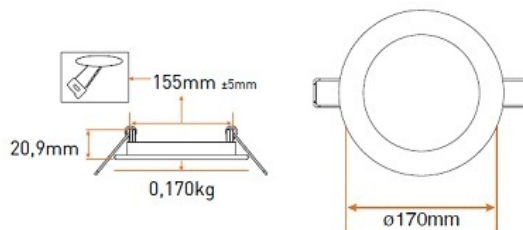

**PANASONIC SPOT LED INCASTRAT 12W LUMINA CALDA 3000K  
850LM DIAMETRU TAIERE 155MM**

Spot incastrat cu LED  
Ideal pentru iluminarea incaperilor cu tavane false.  
Consum electric extrem de mic, flux luminos superior.  
Grad de protectie IP20  
Tensiune de alimentare 230V  
Unghi de dispersie 120 grade  
Clasa energetica A+++  
Dimensiuni

Putere 12W  
Flux Luminos 850lm  
Diametru taiere 155mm  
Diametru spot exterior 8500mm  
Temperatura de culoare 3000K  
Garantie de functionare 20 000 ore.  
Difuzor din policarbonat.  
Spotul este echipat cu sursa de alimentare (inclusa in cutie).  
Recomandat pentru utilizare in scoli, coridoare, birouri, spatii depozitare etc.