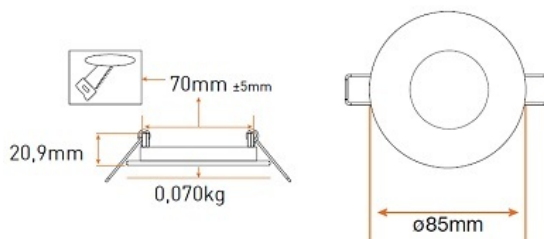

**PANASONIC SPOT LED INCASTRAT 3W LUMINA RECE 6500K 160LM
DIAMETRU TAIERE 70MM**

Spot incastrat cu LED
Ideal pentru iluminarea incaperilor cu tavane false.
Consum electric extrem de mic, flux luminos superior.
Grad de protectie IP20
Tensiune de alimentare 230V
Unghi de dispersie 120 grade
Clasa energetica A+++
Dimensiuni

Putere 3W
Flux Luminos 160lm
Diametru taiera 70mm
Diametru spot exterior 85mm
Temperatura de culoare 6500K
Garantie de functionare 20 000 ore.
Difuzor din policarbonat.
Spotul este echipat cu sursa de alimentare (inclusa in cutie).
Recomandat pentru utilizare in scoli, coridoare, birouri, spatii depozitare etc.