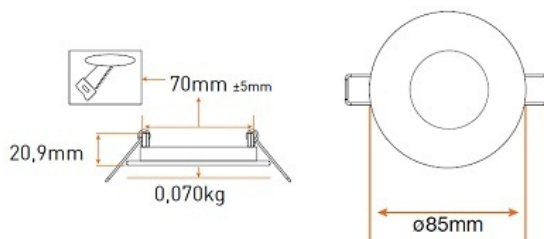

**PANASONIC SPOT LED INCASTRAT 3W LUMINA NEUTRA 4000K
160LM DIAMETRU TAIERE 70MM**

Spot incastrat cu LED
Ideal pentru iluminarea incaperilor cu tavane false.
Consum electric extrem de mic, flux luminos superior.
Grad de protectie IP20
Tensiune de alimentare 230V
Unghi de dispersie 120 grade
Clasa energetica A+++
Dimensiuni

Putere 3W
Flux Luminos 160lm
Diametru taiera 70mm
Diametru spot exterior 85mm
Temperatura de culoare 4000K
Garantie de functionare 20 000 ore.
Difuzor din policarbonat.
Spotul este echipat cu sursa de alimentare (inclusa in cutie).
Recomandat pentru utilizare in scoli, coridoare, birouri, spatii depozitare etc.