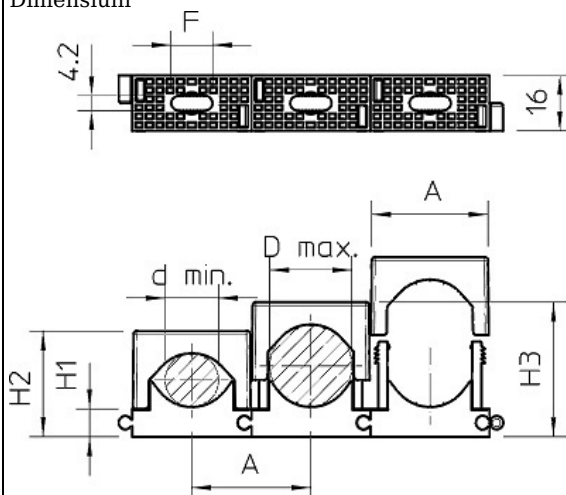

**OBO BETTERMANN CLEMA CU CAPAC 6-13MM OPENTRU FIXARE
 CABLU SAU TEAVA ELECTRICA**

Clema cu capac 6-13mm pentru fixare tub rigid si calu electric
 Dimensiuni

Dimensiuni importante Cleme șir

D	a	H1	H2	H3	d min.	d maks.	F
mm	mm	mm	mm	mm	mm	mm	mm
3 - 7	14,5	7,5	15,5	19,5	3	7	6
6 - 13	20	8,5	20	27	6	13	13
12 - 20	28	8,5	26	34	12	20	14
16 - 24	34,5	8,5	31	39	16	24	12
18 - 30	40	9	34	46	18	30	12
27 - 43	55	10,5	46	62	27	43	15

Pret: 0,96 lei (TVA inclus)

Detalii online: <https://www.materialelectrice.ro/clema-cu-capac-6-13mm>