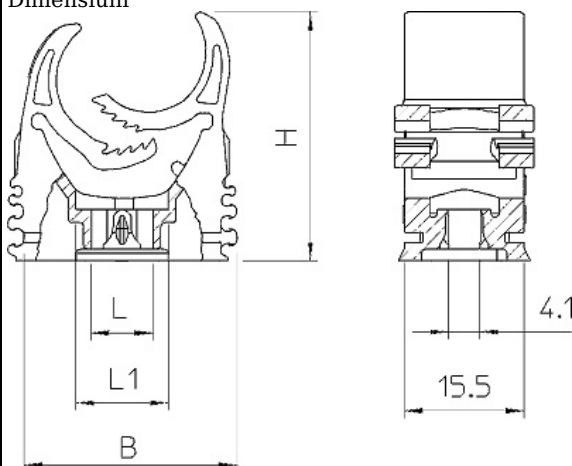

**OBO BETTERMANN CLEMĂF MULTI-QUICK PENTRU FIXARE TUB
 RIGID DE 18.5-22.5MM LGR**

Clips fixare pentru tub rigid
 Dimensiuni

Dimensiuni importante Clema Multi-Quick

D	B	H	L	L1
mm	mm	mm	mm	mm
15 - 19	27,5	32	8	12
18,5 - 22,5	33	37	9	13
25 - 28,5	43	46	12	16
31 - 37	55	58	14	18

Pret: 1,13 lei (TVA inclus)

Detalii online: <https://www.materialeelectrice.ro/clemn-multi-quick-pentru-fixare-tub-rigid-de-18-5-22-5mm-lgr>