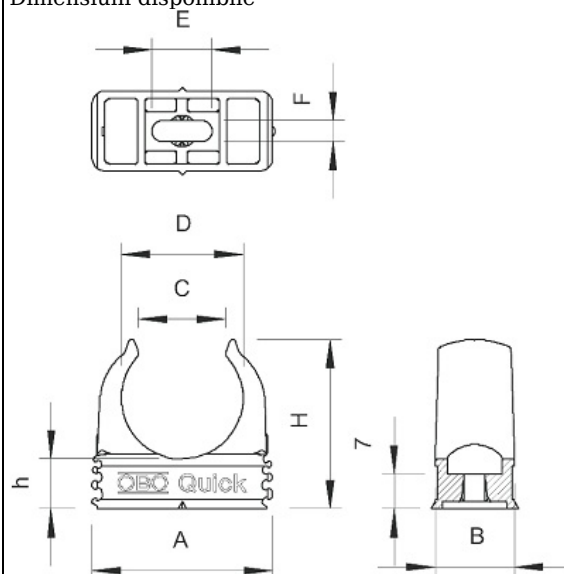

OBO BETTERMANN CLEMĂȚ QUICK PENTRU FIXARE TUB RIGID DE 20MM

Clips fixare pentru tub rigid

Dimensiuni disponibile

Dimensiuni importante Brida Quick

G	a	B	C	D	E	F	H	H	F (20 °C)
	mm	mm	mm	mm	mm	mm	mm	mm	N
M16	25,3	16	11,5	15,5	7	4,2	25	10	75
M20	30,3	16	14	19,4	9	4,2	29,5	10	90
M25	36,3	16	17,5	24,3	12	4,2	34	10	100
M32	46,3	16	22,4	31,4	12	4,2	42	11	120
M40	57,3	16	26	39,2	11	4,6	51	12	140
M50	70,3	18	32	49	12	6	63	14	165
M63	87,3	20	43	61,5	12	6	74,5	15	230