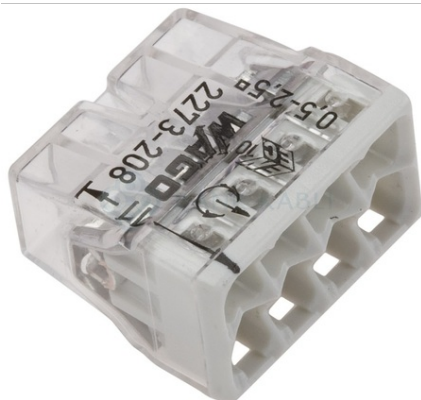

WAGO CLEMA RAPIDA PENTRU CONDUCTORI RIGIZI 8X0.5-2.5

Clema rapida pentru conexiuni conductori electrici rigizi in doza de legatura. Acest tip de conector este extrem de rapid de folosit si popate inlocui cu usurinta conectarea clasica prin cositorire.

Cateva din avantaje:

Posibilitatea decluparii in caz de necesitate prin simpla rasucire stanga dreapta. Aceasta optiune da posibilitatea reutilizarii clemei.

Clema este prevazuta cu borna de vizitare pentru efectuarea masuratorilor electrice.

Carcasa transparenta permite inspectarea vizuala pentru verificarea conexiunilor electrice.

Conectare in siguranta pentru conductori cu sectiuni diferite (0,5-2,5mm)
Cutie ambalare 50 buc

Pret: 1,61 lei (TVA inclus)

Detalii online: <https://www.materialelectrice.ro/clema-rapida-pentru-conductori-rigizi-8x0-5-2-5>