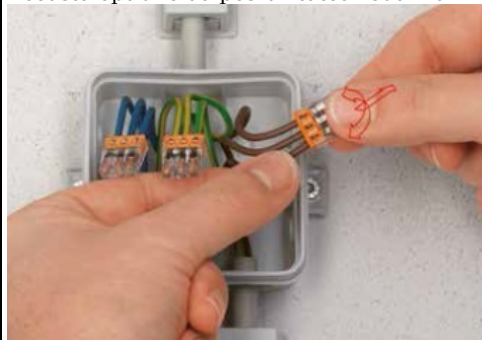

WAGO CLEMA RAPIDA PENTRU CONDUCTORI RIGIZI 2X0.5-2.5

Clema rapida pentru conexiuni conductori electrici rigizi in doza de legatura. Acest tip de conector este extrem de rapid de folosit si popate inlocui cu usurinta conectarea clasica prin cositorire.

Cateva din avantaje:

Posibilitatea decluparii in caz de necesitate prin simpla rasucire stanga dreapta. Aceasta optiune da posibilitatea reutilizarii clemei.

Clema este prevazuta cu borna de vizitare pentru efectuarea masuratorilor electrice.

Carcasa transparenta permite inspectarea vizuala pentru verificarea conexiunilor electrice.

Conectare in siguranta pentru conductori cu sectiuni diferite (0,5-2,5mm)
Cutie ambalare 100 buc

Pret: 0,60 lei (TVA inclus)